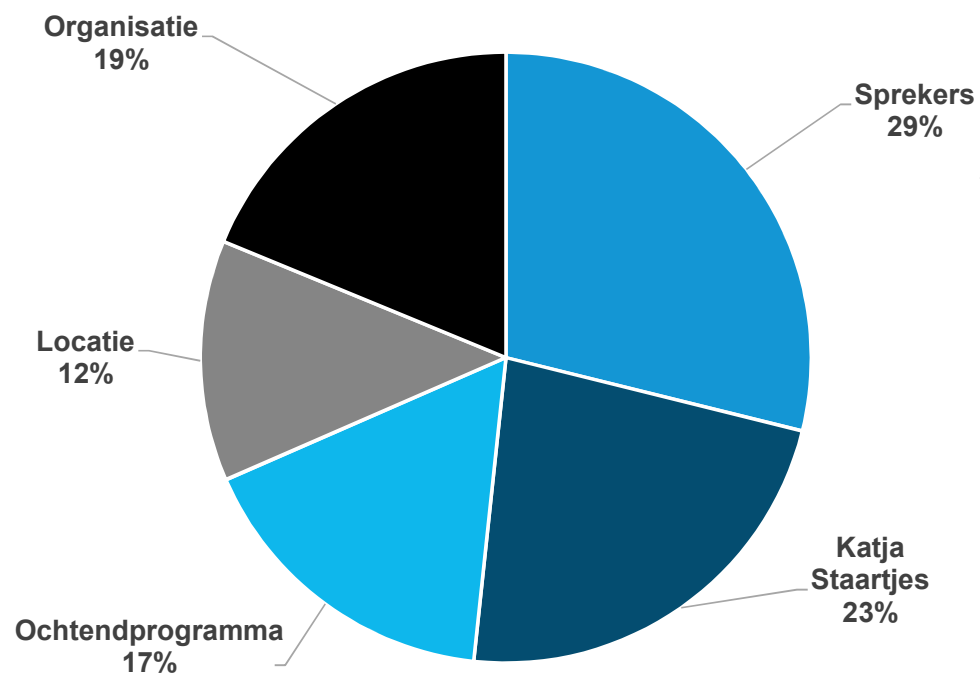

EVALUATIE LIDZ JAARCONGRES 2016

**NPS score
Organisatie Lidz
Jaarcongres =
+ 34**

TOPS & TIPS LIDZ JAARCONGRES 2016

Tops

Tips