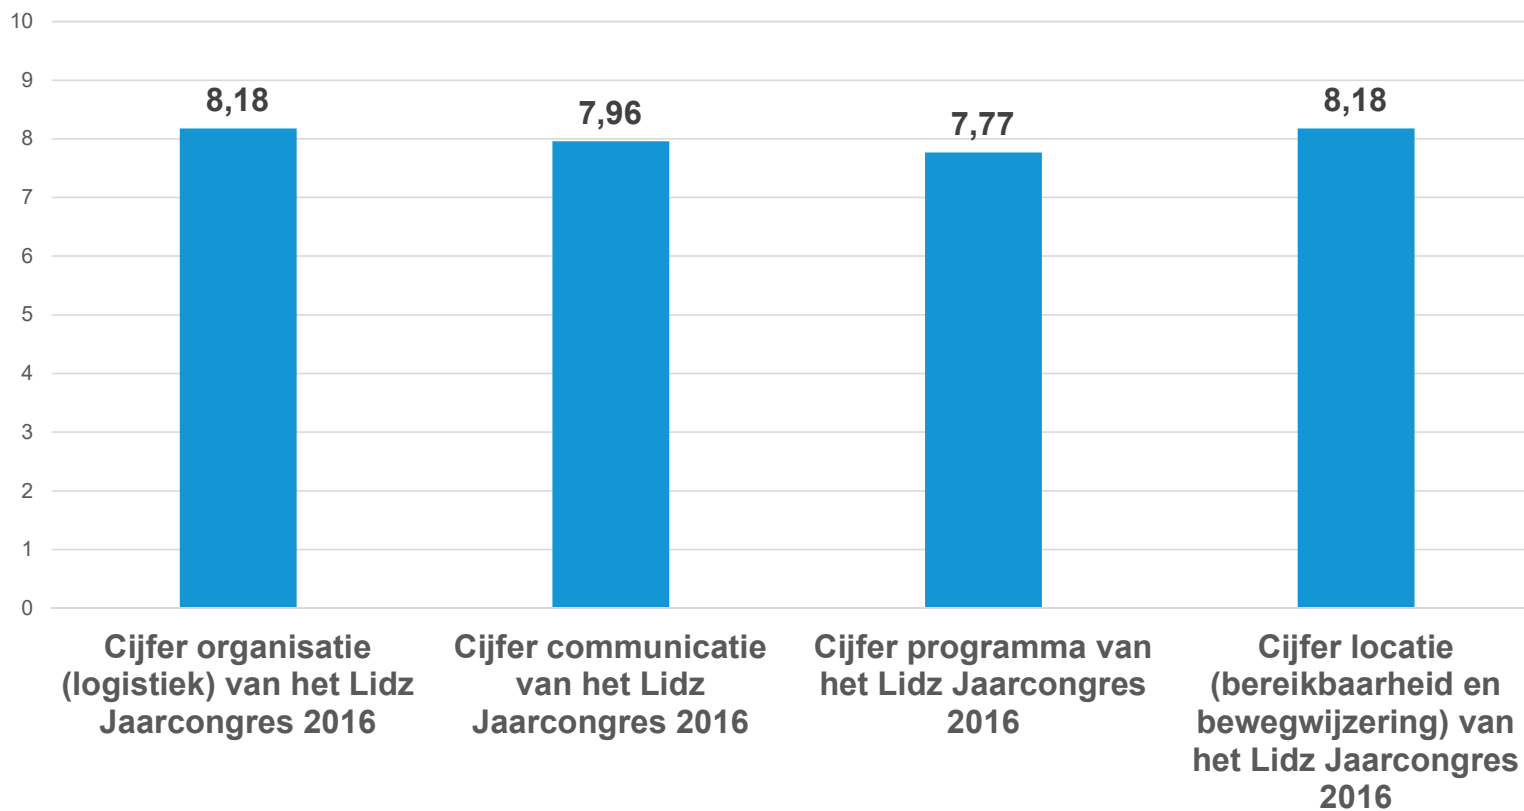

EVALUATIE LIDZ JAARCONGRES 2016

**NPS score
Organisatie Lidz
Jaarcongres =
+ 34**

TOPS & TIPS LIDZ JAARCONGRES 2016

Tops

Tips