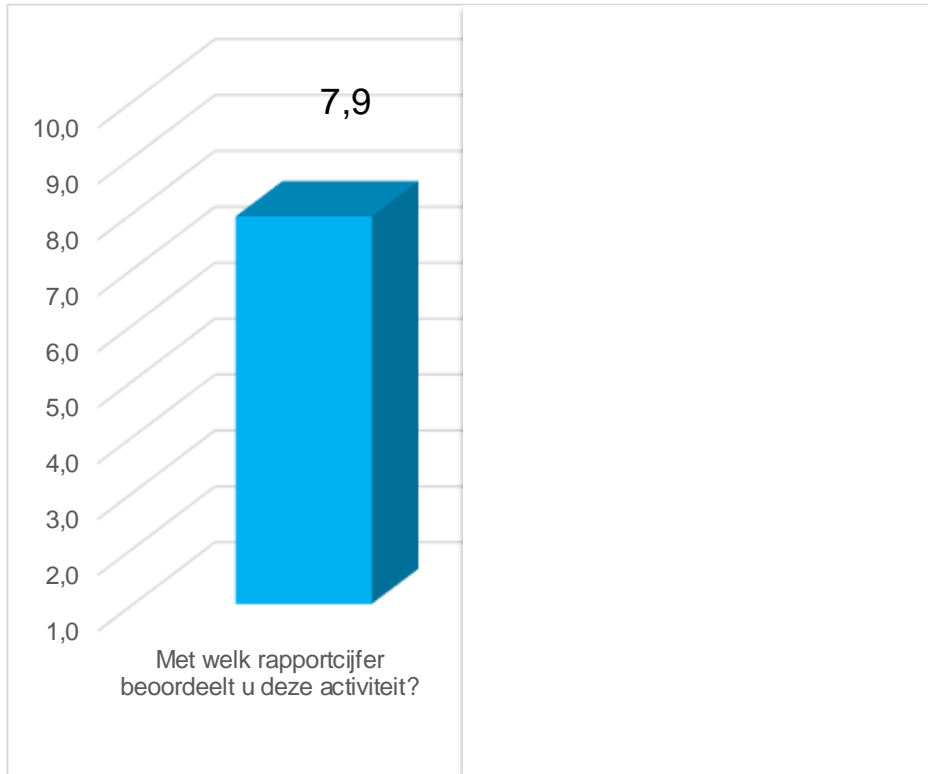

Evaluatie contactpersonenbijeenkomst

**Gemiddeld
Rapportcijfer
Bijeenkomst
(n=16)**

**NPS score
=
+38**