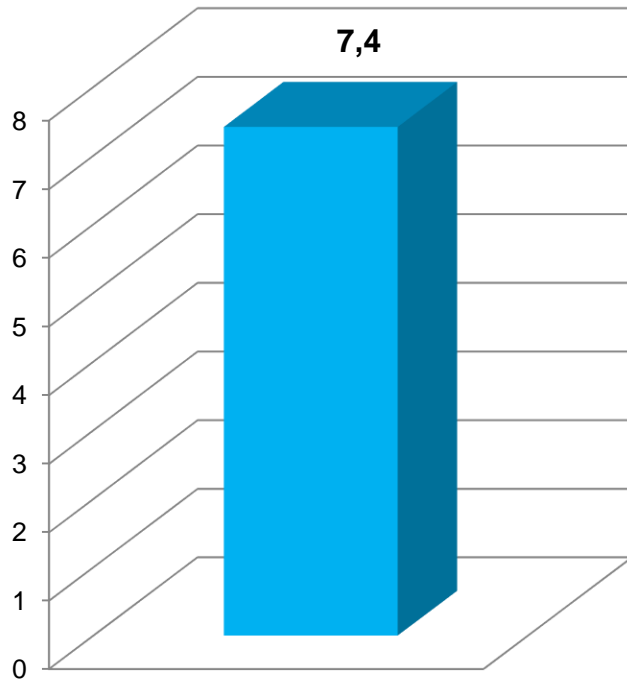

Evaluatie contactpersonenbijeenkomst

Gemiddeld
Rapportcijfer
Bijeenkomst
(n=6)

NPS score
=
- 33