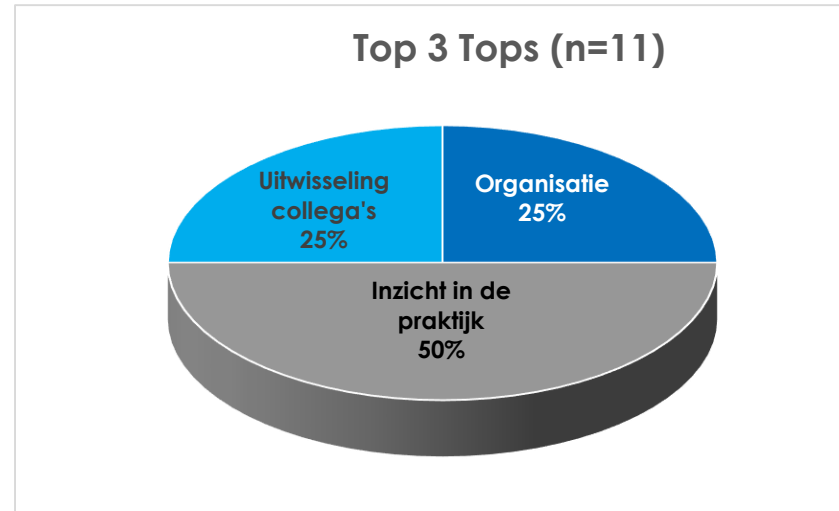

EVALUATIE LIDZ PRAKTIJKOPLEIDING TOYOTA LIVERPOOL 5 APRIL 2018

Gemiddeld rapportcijfer
Bijeenkomst (n=11)

NPS score
=
+ 27