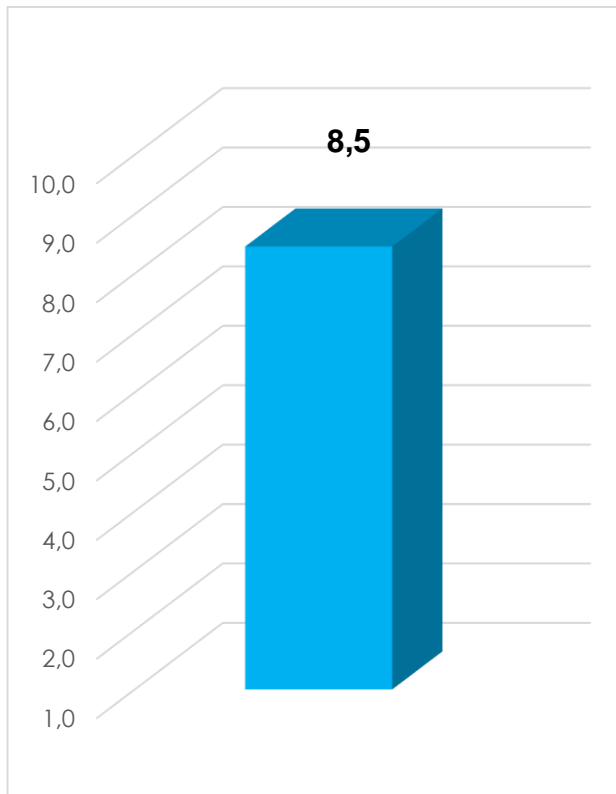

EVALUATIE LIDZ PRAKTIJKOPLEIDING TOYOTA LIVERPOOL 5 APRIL 2018

Gemiddeld rapportcijfer
Bijeenkomst (n=11)

NPS score
=
+ 27