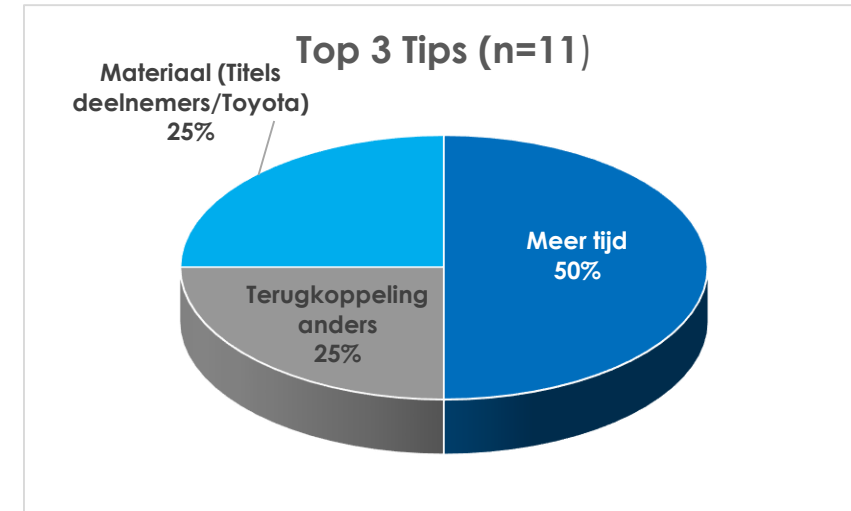

EVALUATIE LIDZ PRAKTIJKOPLEIDING TOYOTA LIVERPOOL 5 APRIL 2018

Gemiddeld rapportcijfer
Bijeenkomst (n=11)

NPS score
=
+ 27