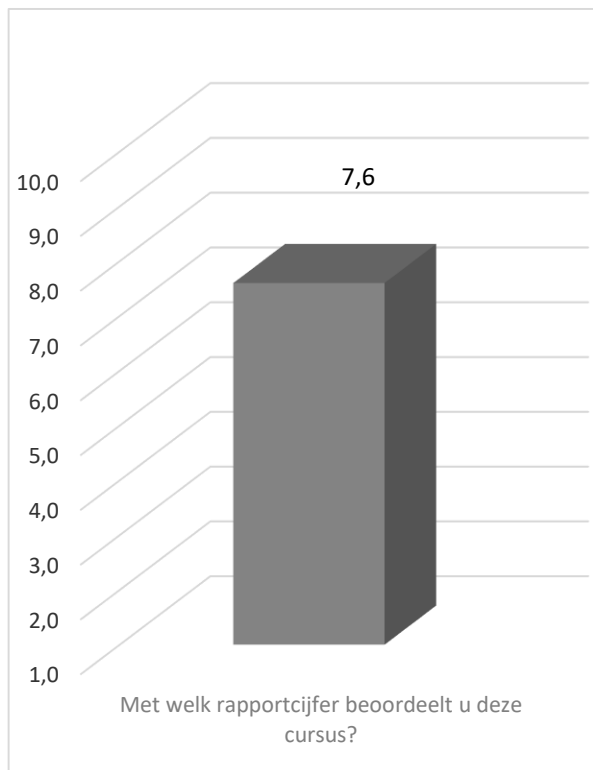

EVALUATIE LIDZ VISUEEL COMMUNICEREN 2018

Gemiddeld rapportcijfer
Bijeenkomst (n=9)

NPS score
=
+11