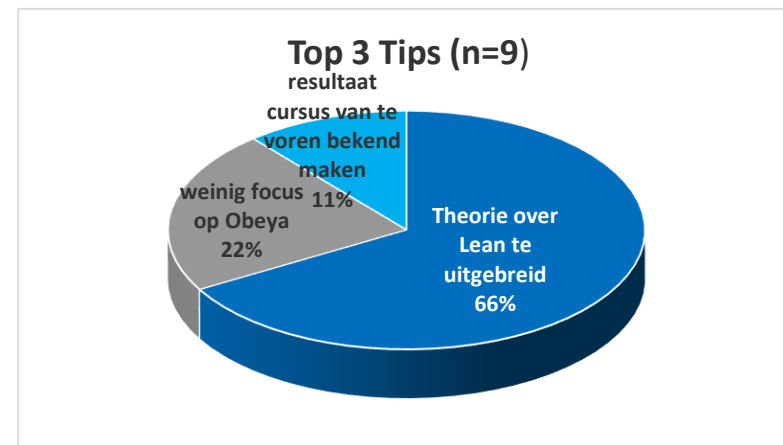

EVALUATIE LIDZ VISUEEL COMMUNICEREN 2018

Gemiddeld rapportcijfer
Bijeenkomst (n=9)

NPS score
=
+11