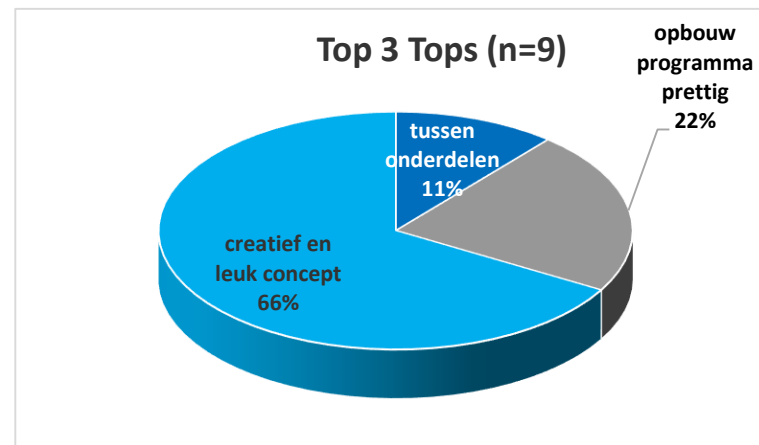

EVALUATIE LIDZ VISUEEL COMMUNICEREN 2018

Gemiddeld rapportcijfer
Bijeenkomst (n=9)

NPS score
=
+11